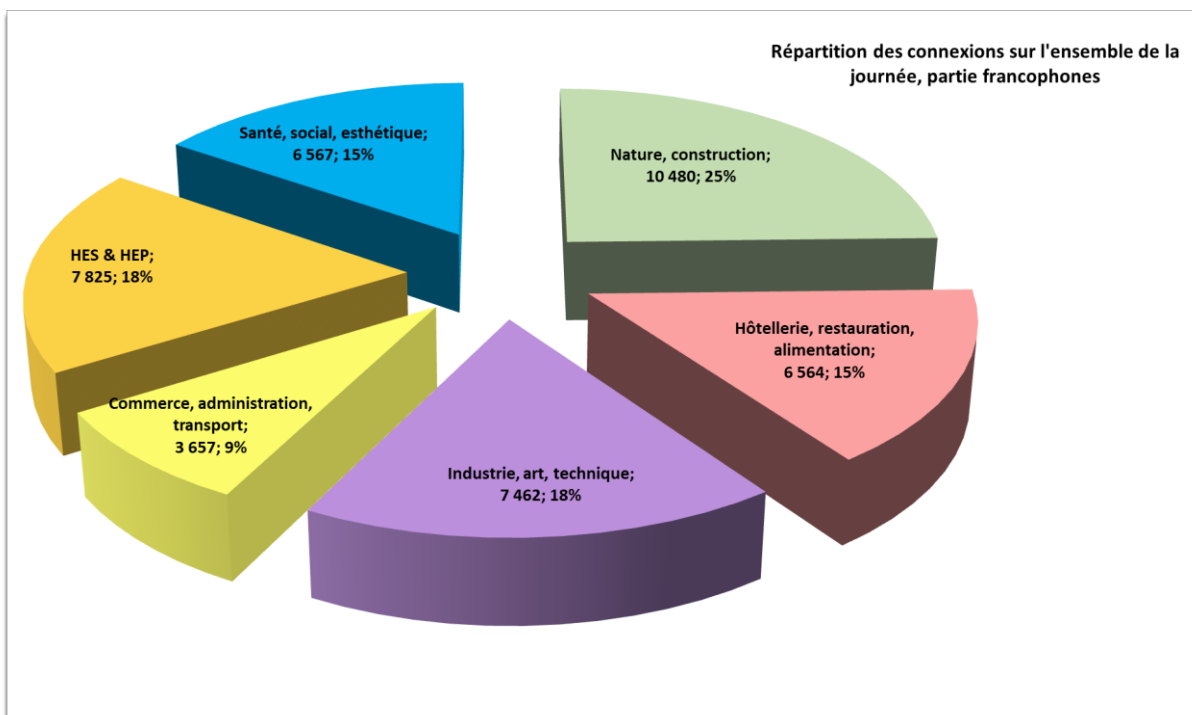

Quelques chiffres

- ✓ Plus de 40'000 sessions visitées sur le site www.start-fr.ch entre le 16 et le 18 mars 2021
- ✓ Pic d'affluence de 6'500 visiteurs connectés en même temps
- ✓ Nombre de pages vues : 136'000

Intérêts pour les webinaires

Journée du 17 mars 2021, partie francophone

42'555 connexions (moyenne de 6'079 par tranche horaire) et plus de 30'000 questions